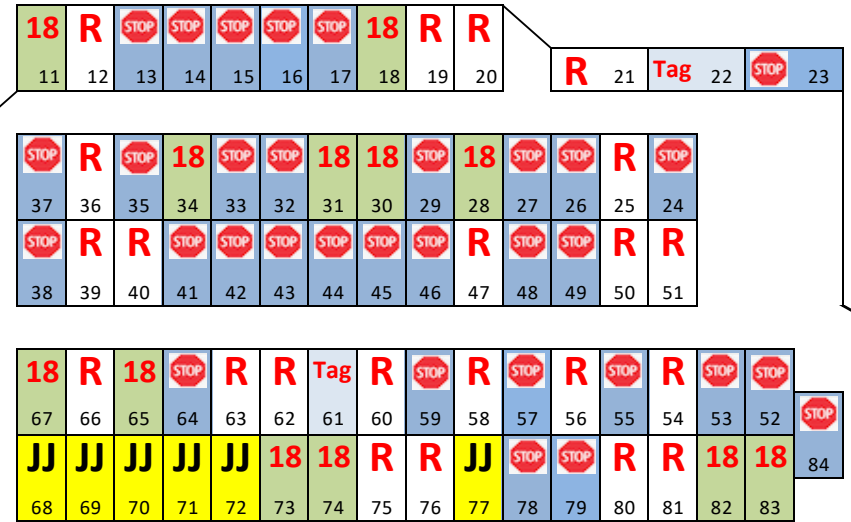

Parkplatz Einteilung

Stand 17. August 2019

JJ	Jolly Jumper
18	ab 18.00 Uhr erlaubt
R	Reserviert
Tag	ab 8.00 bis 17.00 erlaubt, Wochentags!
STOP	absolutes Parkverbot

Weitere Parkmöglichkeiten:

Volg: Werktags ab 18.30 Uhr, Sonntag frei

Besucher-Parkplätze →