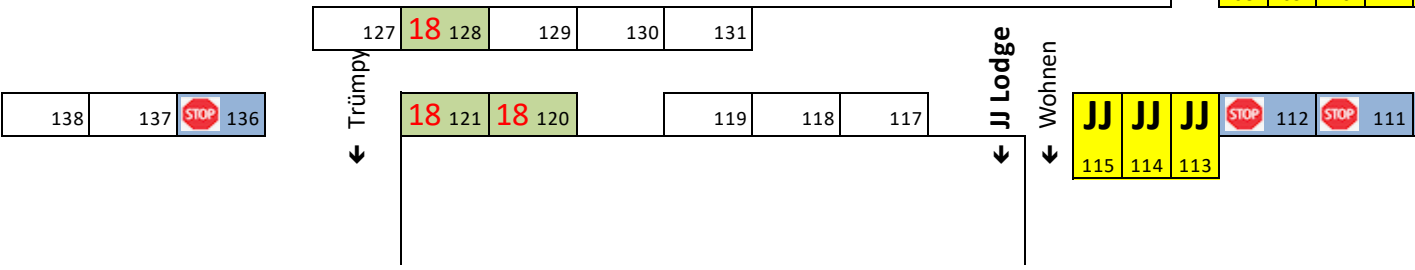

Parkplatz Einteilung

Stand 17. August 2019

JJ	Jolly Jumper
18	ab 18.00 Uhr erlaubt
R	Reserviert
Tag	ab 8.00 bis 17.00 erlaubt, Wochentags!
STOP	absolutes Parkverbot

Weitere Parkmöglichkeiten:

Volg: Werktags ab 18.30 Uhr, Sonntag frei